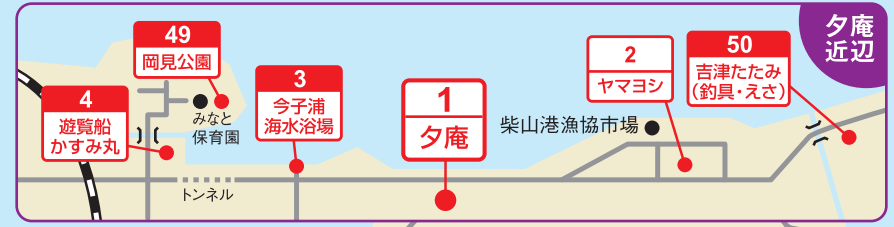

夕庵カーナビで行く但馬 海山リフレッシュ&パワーポイント 楽チンMAP!!

※許可なくホームページ等への
掲載禁止

お問い合わせは
元柴山港漁協セリ人の宿 夕庵
〒669-6433 兵庫県美方郡香美町香住区沖浦939の5
Tel.0796-37-0229 Fax.0796-37-0227
[ホームページ] <http://www.you-an.com> [メールアドレス] you-an@vc.ice.ne.jp